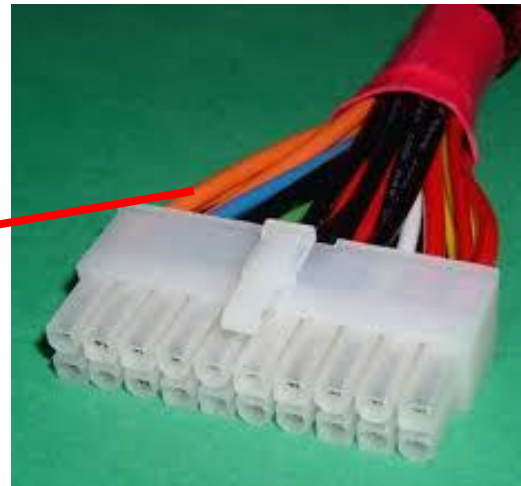

## Conexiones

Fuente – Board – disco

20 pines corriente

4 pines 12v

corriente sata al disco

Distribución a nivel Nacional Carrera 10 No. 20 – 65 Centro - Bogotá.

Tel. 334 6614 Fax. 286 1495 Cel. 311-2662925 - 317-4249696