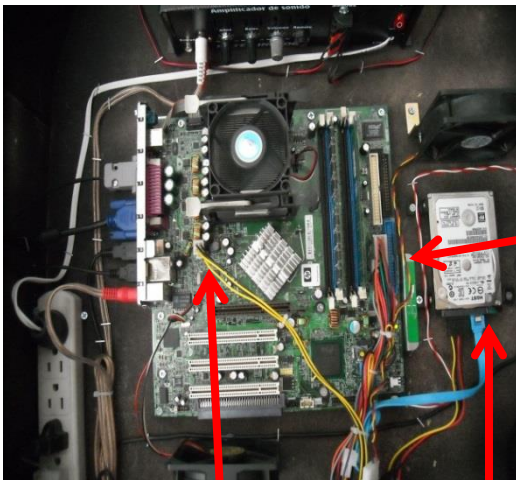

## Conexiones

Fuente – Board – disco

20 pines corriente

4 pines 12v

corriente sata al disco

Distribución a nivel Nacional Carrera 10 No. 20 – 65 Centro - Bogotá.

Tel. 334 6614 Fax. 286 1495 Cel. 311-2662925 - 317-4249696