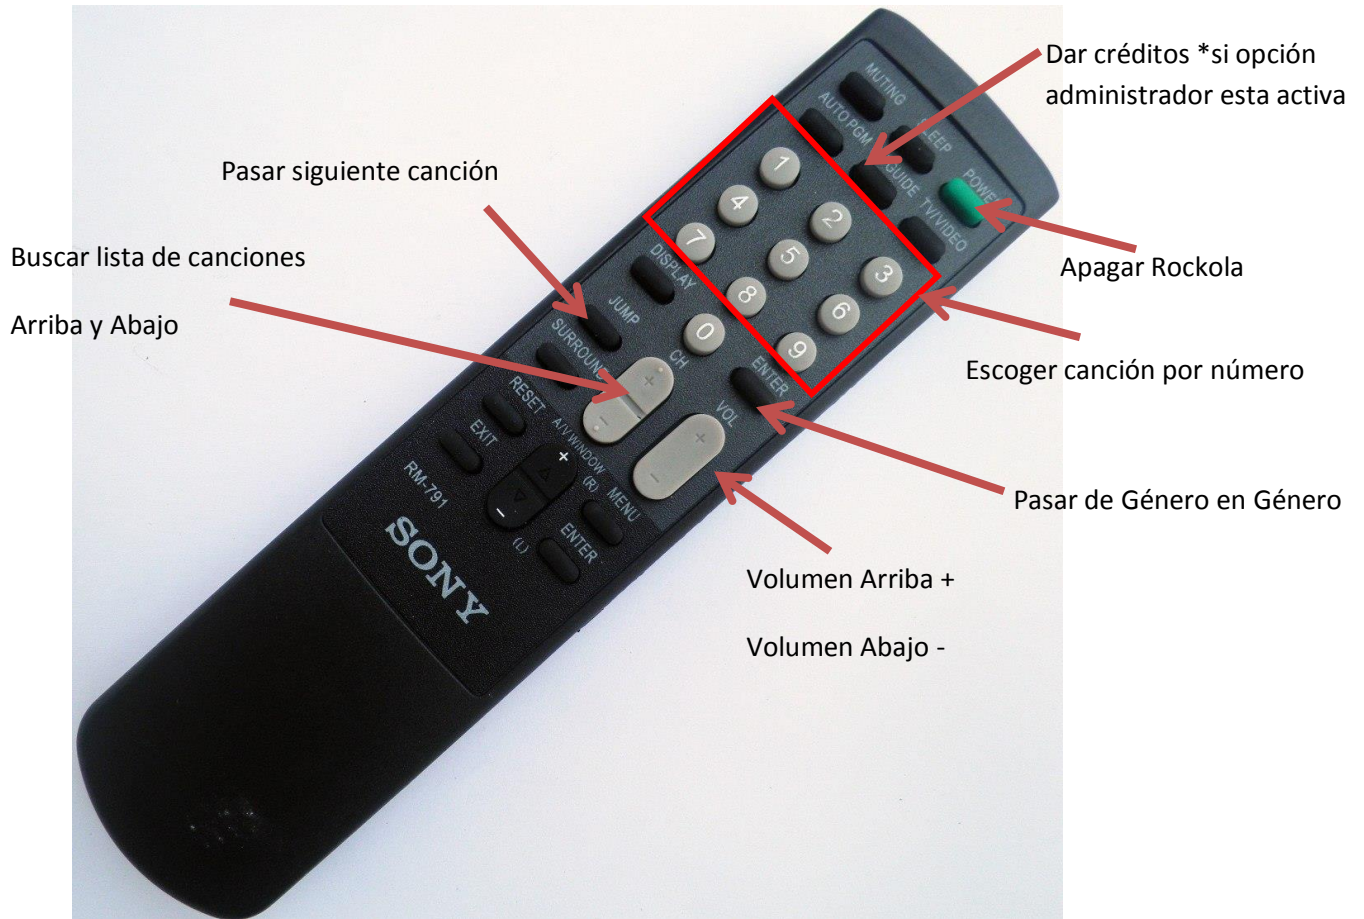

MAYORISTAS. S.A.S

EQUIPOS. ROCKOLAS. COMPUTADORAS. PARTES. SERVICIOS Y SUMINISTROS

7. Función del Control Remoto

Distribución a nivel Nacional Carrera 10 No. 20 – 65 Centro - Bogotá.

Tel. 334 6614 Fax. 286 1495 Cel. 311-2662925 - 317-4249696

www.rockolasyrockolas.net – gerenciafc@hotmail.com