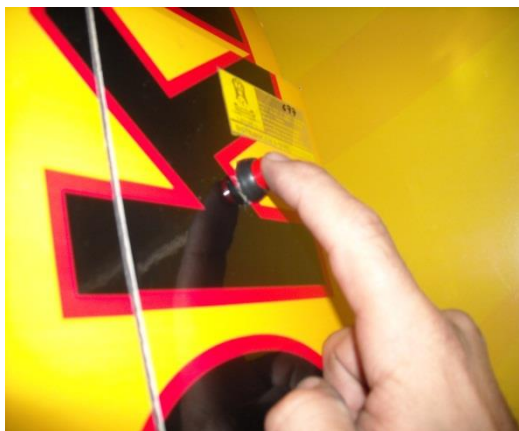

## Manual Operaciones Usuario Rockola Poker

Como prender la Rockola?

- 1 Conectar el cable a una toma de corriente eléctrica de 110 voltios.

- 2 Oprimir el botón de encendido y esperar hasta que el programa inicie.