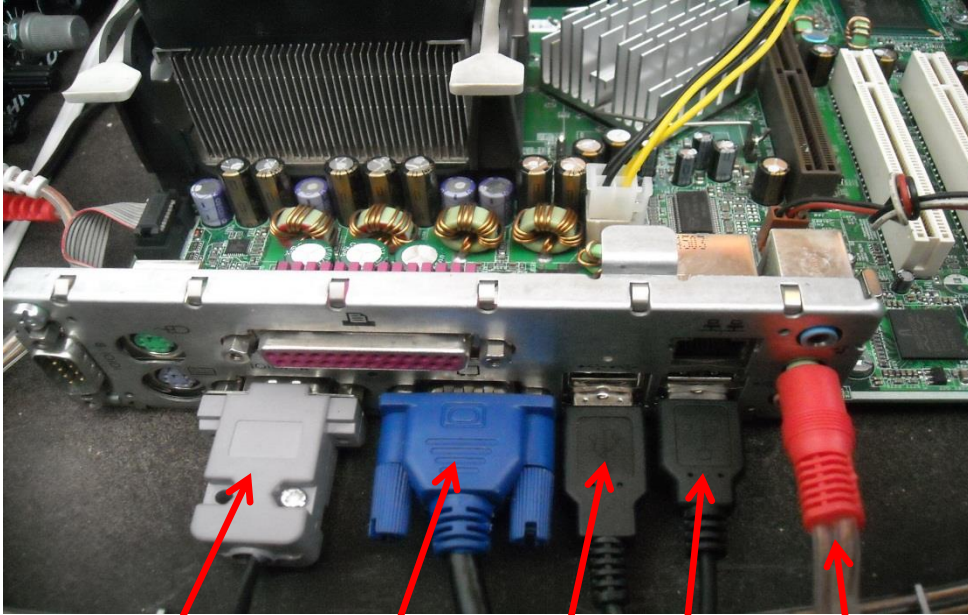

MAYORISTAS. S.A.S

EQUIPOS. ROCKOLAS. COMPUTADORAS. PARTES. SERVICIOS Y SUMINISTROS

Board – Perifericos